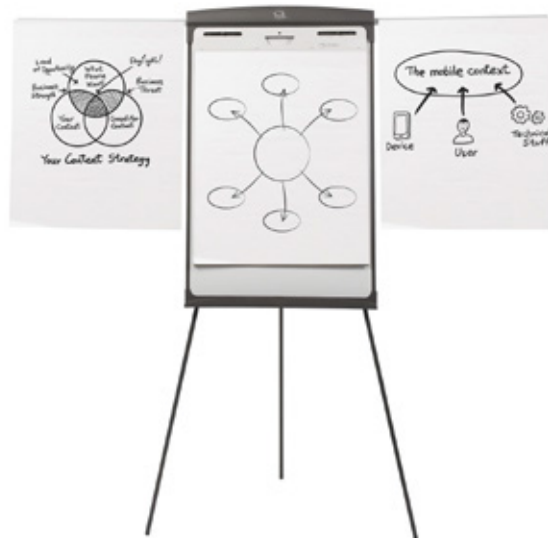

### Pizarra Magnética con Trípode y Papelografo + Brazos Laterales 68 x 89 cm

Código producto 67E | SAP 27336

## Beneficios Ofrecidos

Escriba y coloque mensajes en la pizarra, o use el soporte para portafolios en la parte superior. Para una máxima facilidad de uso, también se incluyen dos brazos de extendibles laterales para sostener los portafolios en los lados y seguir utilizando la superficie de la pizarra central.

## Especificaciones

- Superficie magnética, suave y duradera.
- Los brazos de extensión a cada lado de la pizarra brindan, flexibilidad para usar 2 portafolios además de la pizarra central al mismo tiempo.
- La base del trípode y las patas (tienen bloqueo al girar una perilla) aumentan la estabilidad de la pizarra cuando está en uso.
- El caballete es de almacenamiento compacto, permite mayor facilidad y comodidad para su transporte.
- Incluye bandeja de accesorios y 1 marcador de borrado en seco Quartet®.
- El marco con acabado grafito combina con la mayoría de los entornos en diferentes espacios de trabajos
- Recomendado para uso ligero.